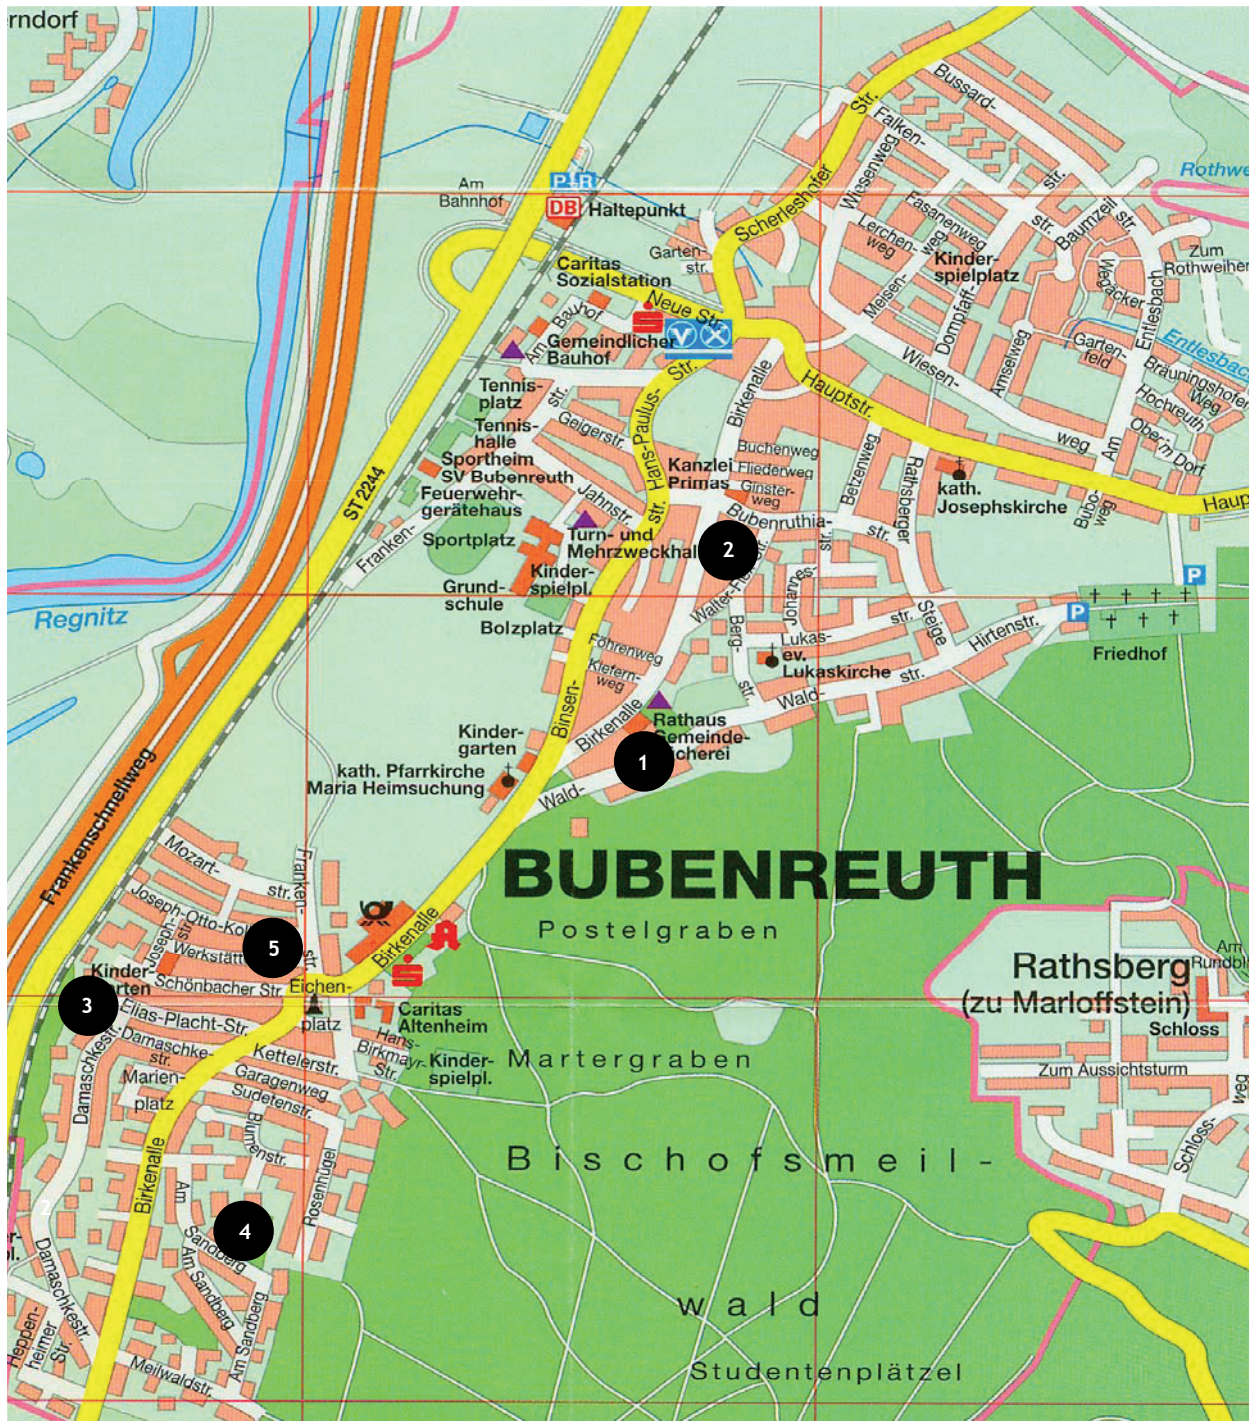

# Liste und Lageplan der geöffneten Werkstätten

1. Rathaus der Gemeinde Bubenreuth, Instrumentenausstellung und Museum, Birkenallee 51
2. Günter Lobe, Geigenbaumeister, Binsenstraße 5  
Sebastian Dirr, Bogenbaumeister, Binsenstraße 5  
Roland Schuster, Stegmacher, Binsenstraße 5
3. Laszlo Oh, Geigenbaumeister, Elias-Placht-Straße 36
4. Alexander Herb, Zupfinstrumentenmachermeister, Am Sandberg 27
5. Andreas Dörfler, Bogenbau, Werkstättenweg 6